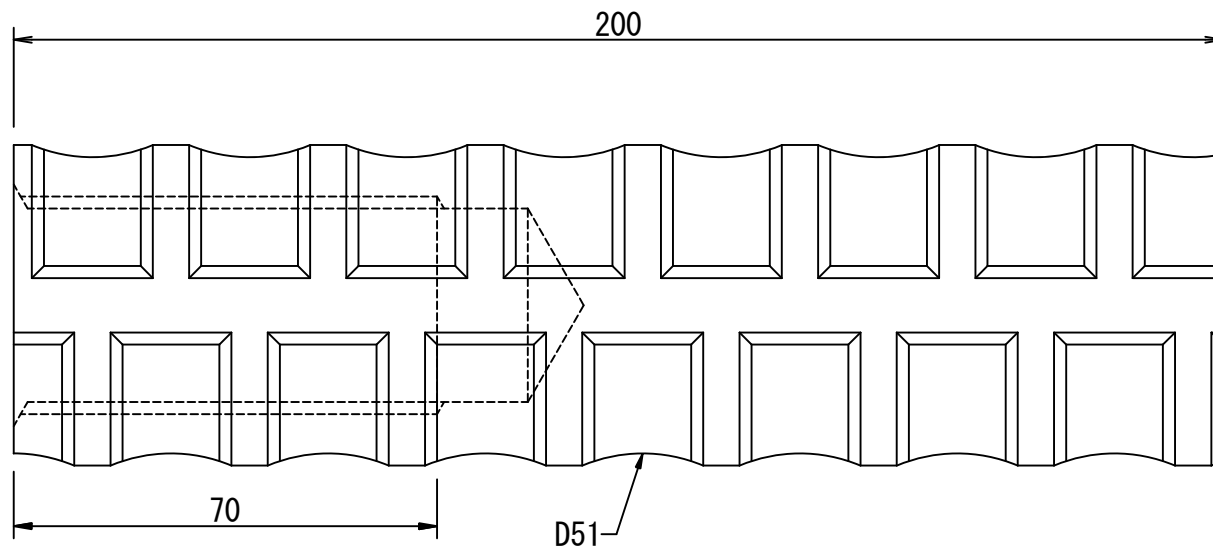

M36 P4.0

| | | | | | | | | | | |
|-------------|--------------------|--------|-------|---------|--------|----------|-----|--------|--------|--------|
| 商品 番号 | EKFL36200 | 材 質 | SD345 | メ ッキ | | 尺 度 | 4/5 | 製 図 | 承 認 | (株)タケネ |
| 商 品 名 | EKFL高ナット EKFL36200 | | | | 日 付 | 16/02/29 | | | | |